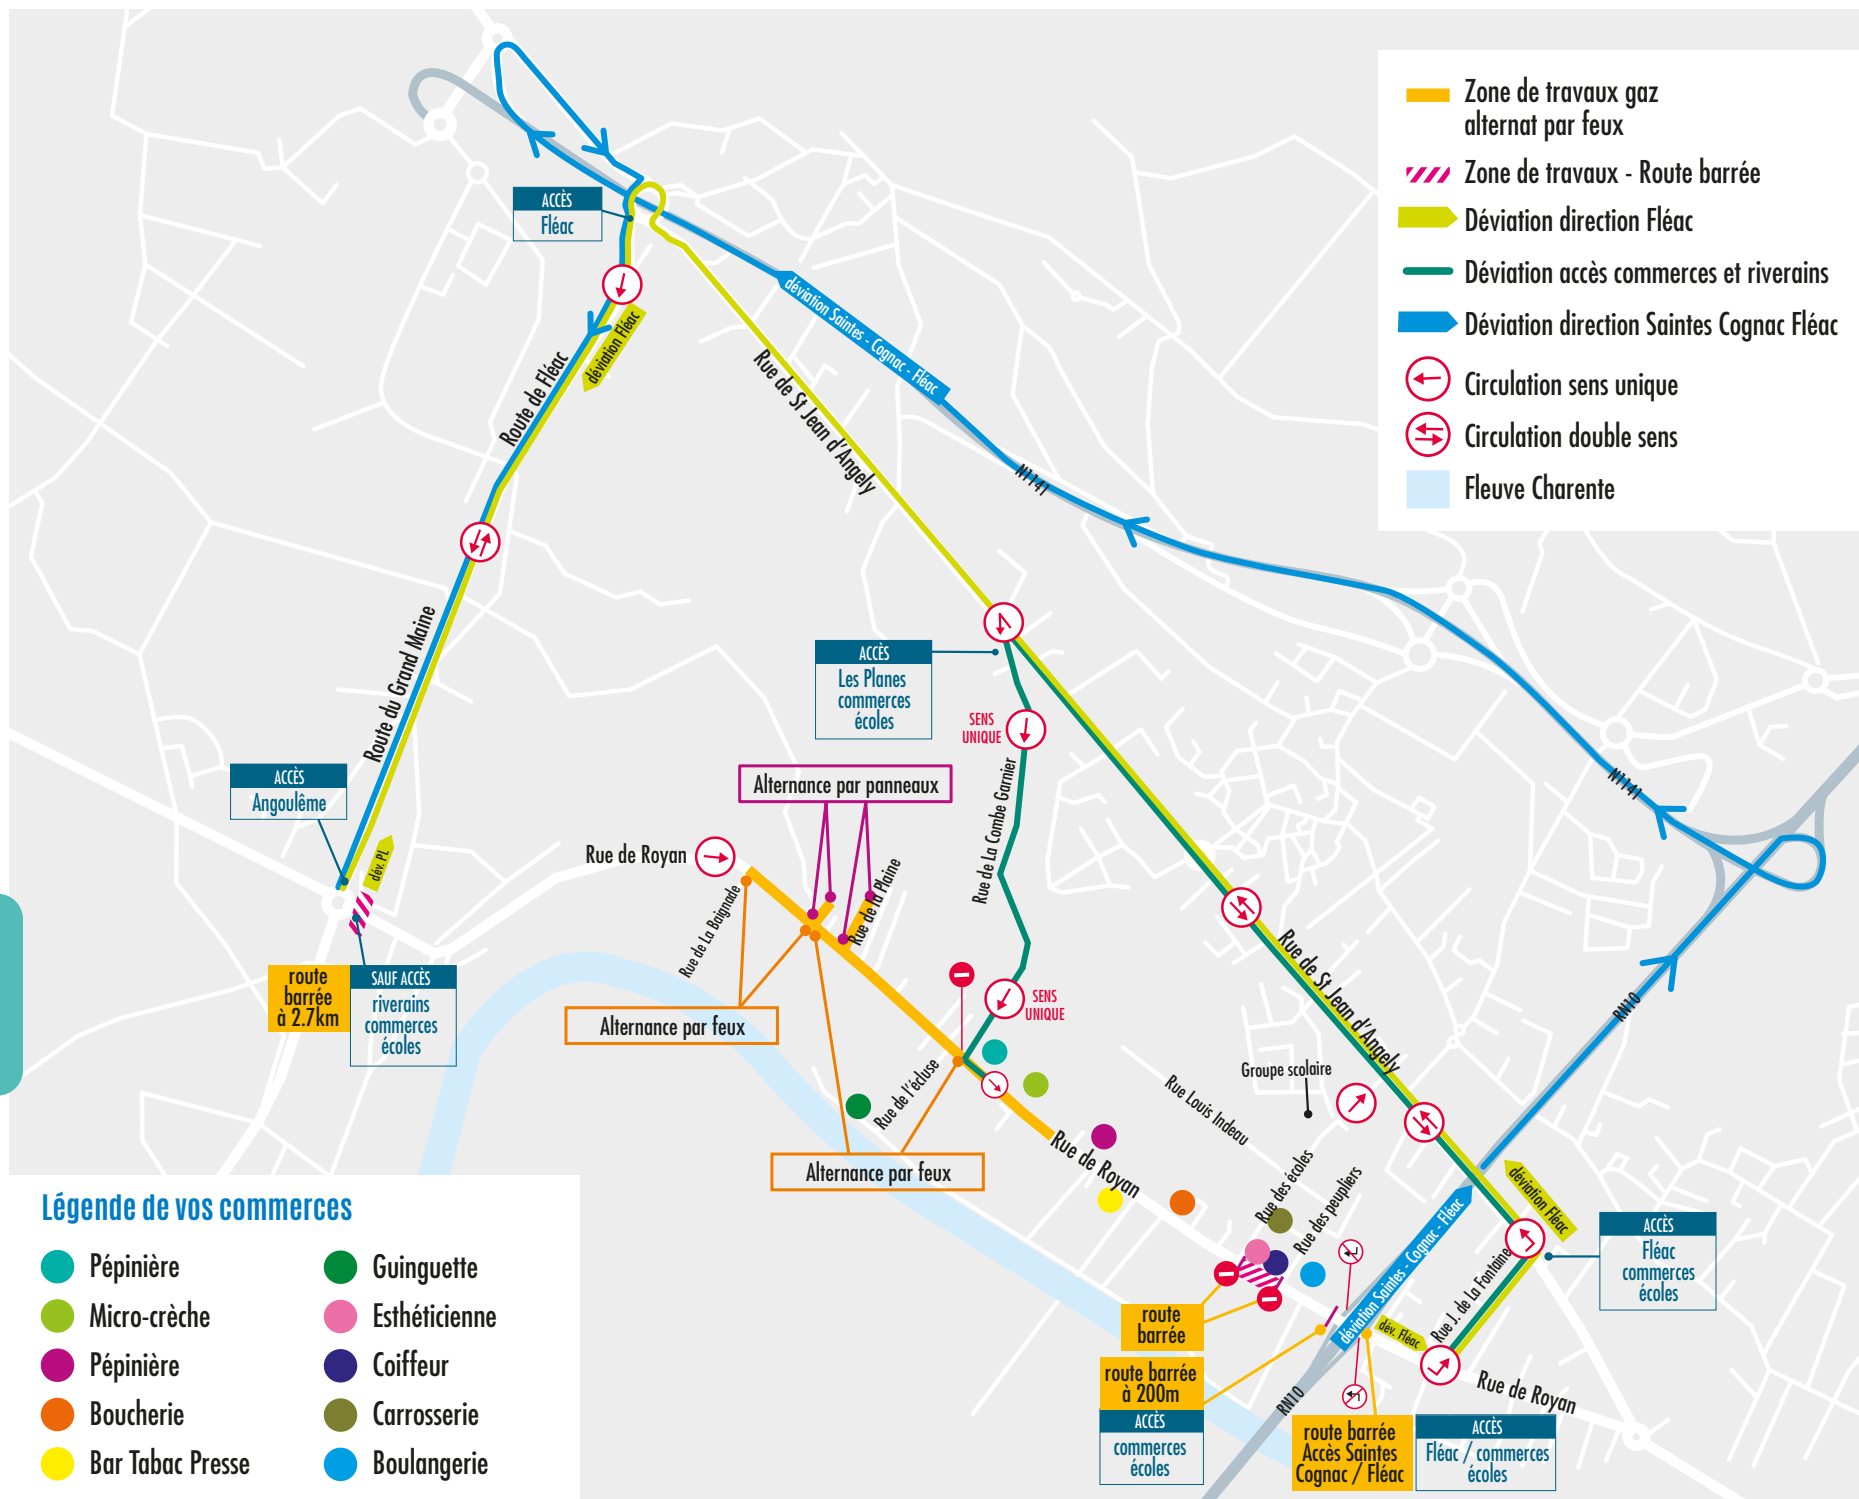

PHASE 2/6

DU 11 JANVIER
AU 29 JANVIER
2021

RUE DE ROYAN PLAN D'ACCÈS

VOS COMMERCES
RESTENT OUVERTS
PENDANT LES
TRAVAUX !

Légende de vos commerces

- | | | | |
|--|------------------|--|---------------|
| | Pépinière | | Guinguette |
| | Micro-crèche | | Esthéticienne |
| | Pépinière | | Coiffeur |
| | Boucherie | | Carrosserie |
| | Bar Tabac Presse | | Boulangerie |

- Zone de travaux gaz alternat par feux
- Zone de travaux - Route barrée
- Déviation direction Fléac
- Déviation accès commerces et riverains
- Déviation direction Saintes Cognac Fléac
- Circulation sens unique
- Circulation double sens
- Fleuve Charente