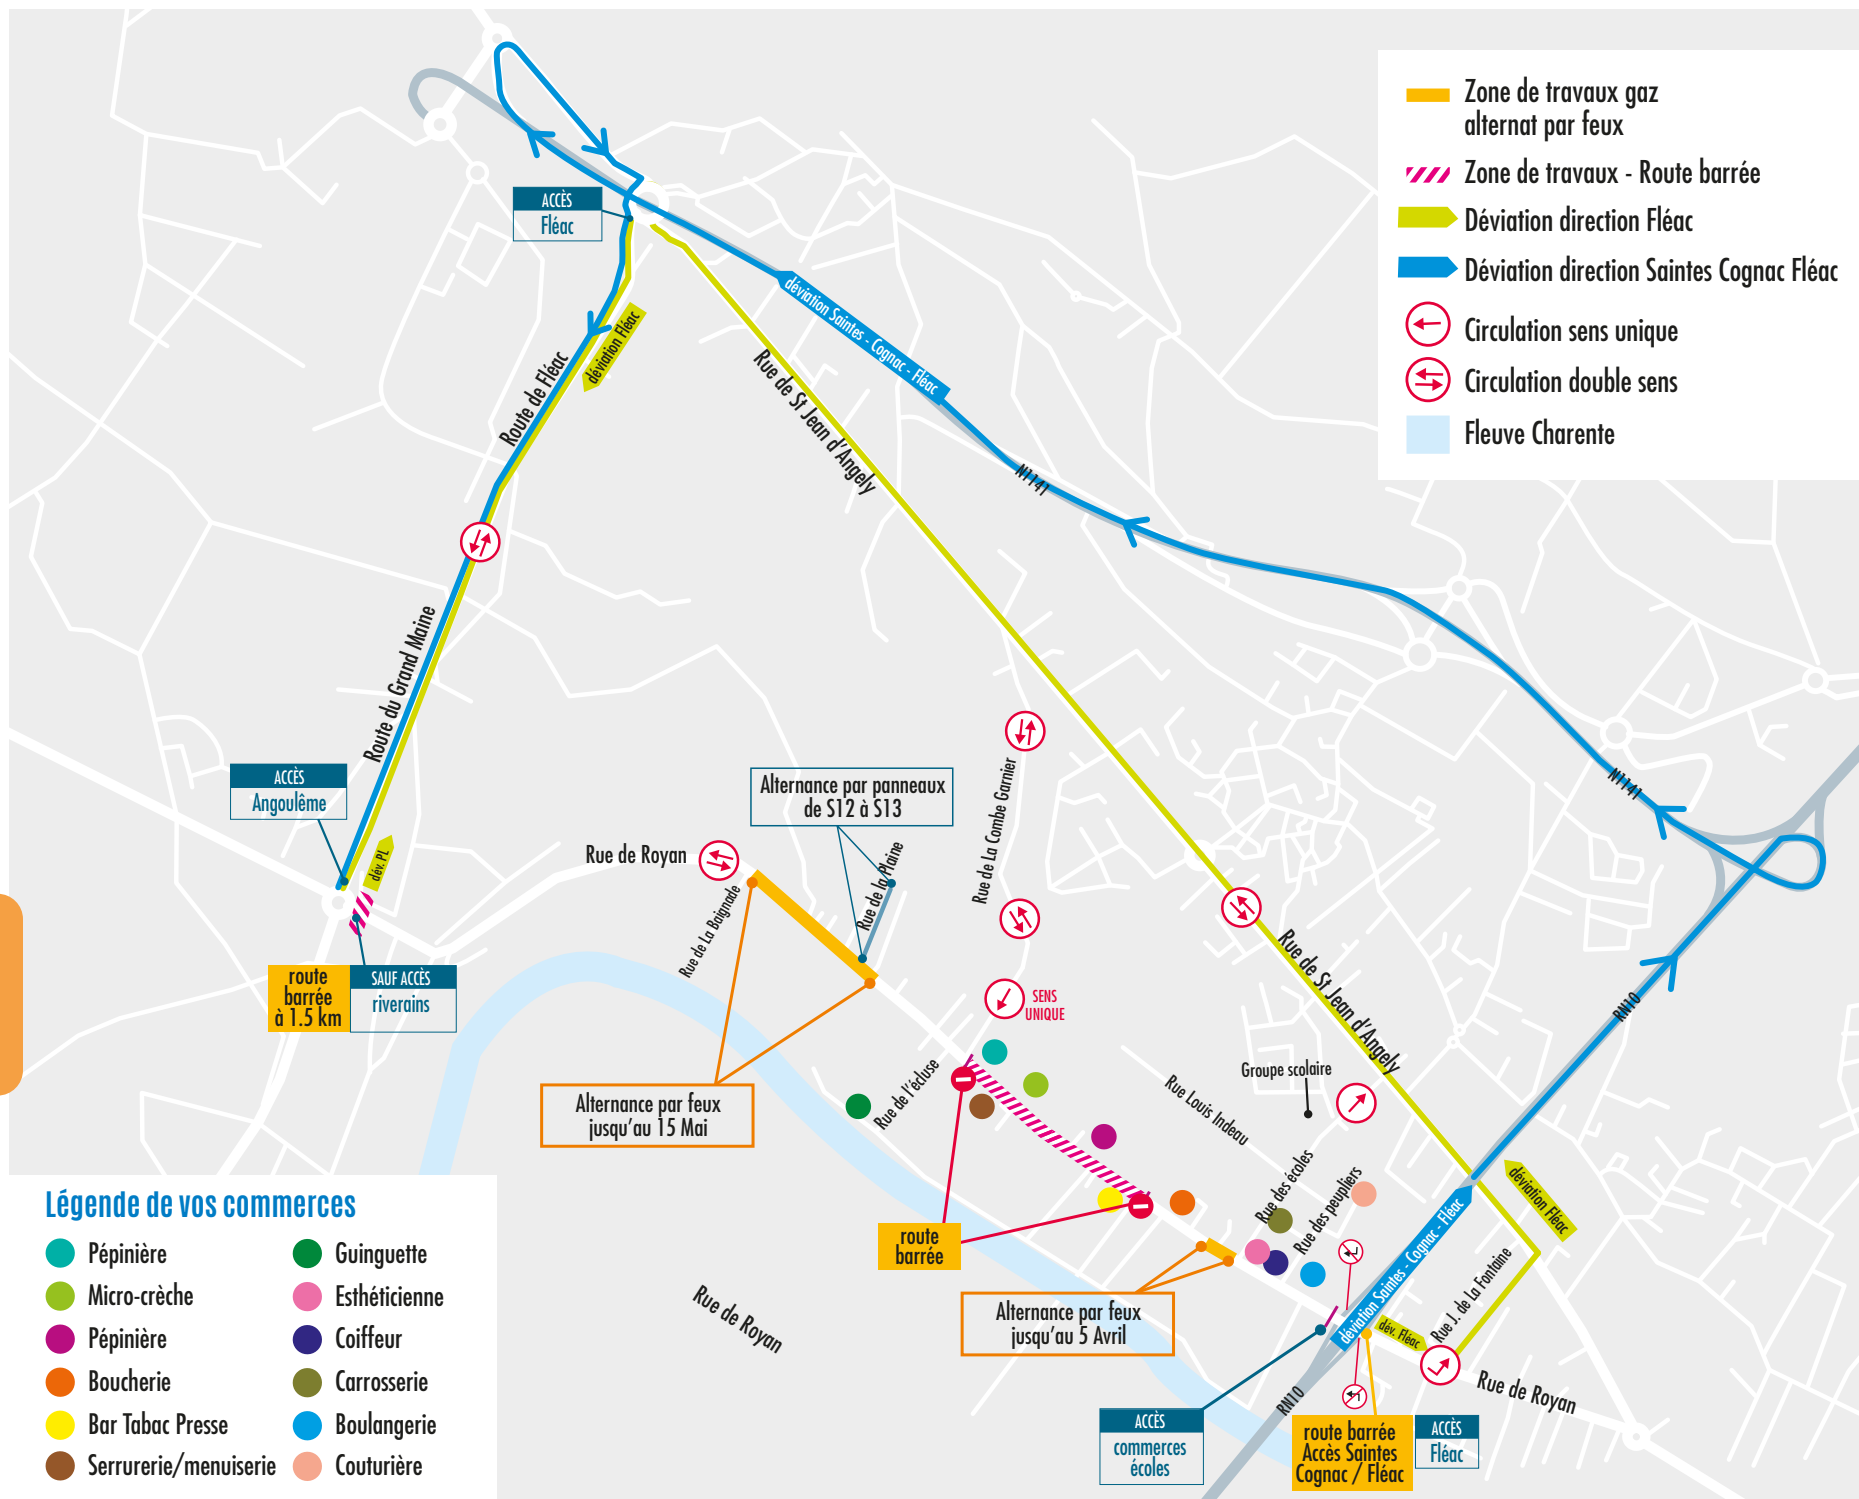

PHASE 4/6

DU 22 MARS
AU 16 JUILLET
2021

RUE DE ROYAN PLAN D'ACCÈS

VOS COMMERCES
RESTENT OUVERTS
PENDANT LES
TRAVAUX !

Légende de vos commerces

- | | |
|-----------------------|---------------|
| Pépinière | Guinguette |
| Micro-crèche | Esthéticienne |
| Pépinière | Coiffeur |
| Boucherie | Carrosserie |
| Bar Tabac Presse | Boulangerie |
| Serrurerie/menuiserie | Couturière |

- Zone de travaux gaz alternat par feux
- Zone de travaux - Route barrée
- Déviation direction Fléac
- Déviation direction Saintes Cognac Fléac
- Circulation sens unique
- Circulation double sens
- Fleuve Charente